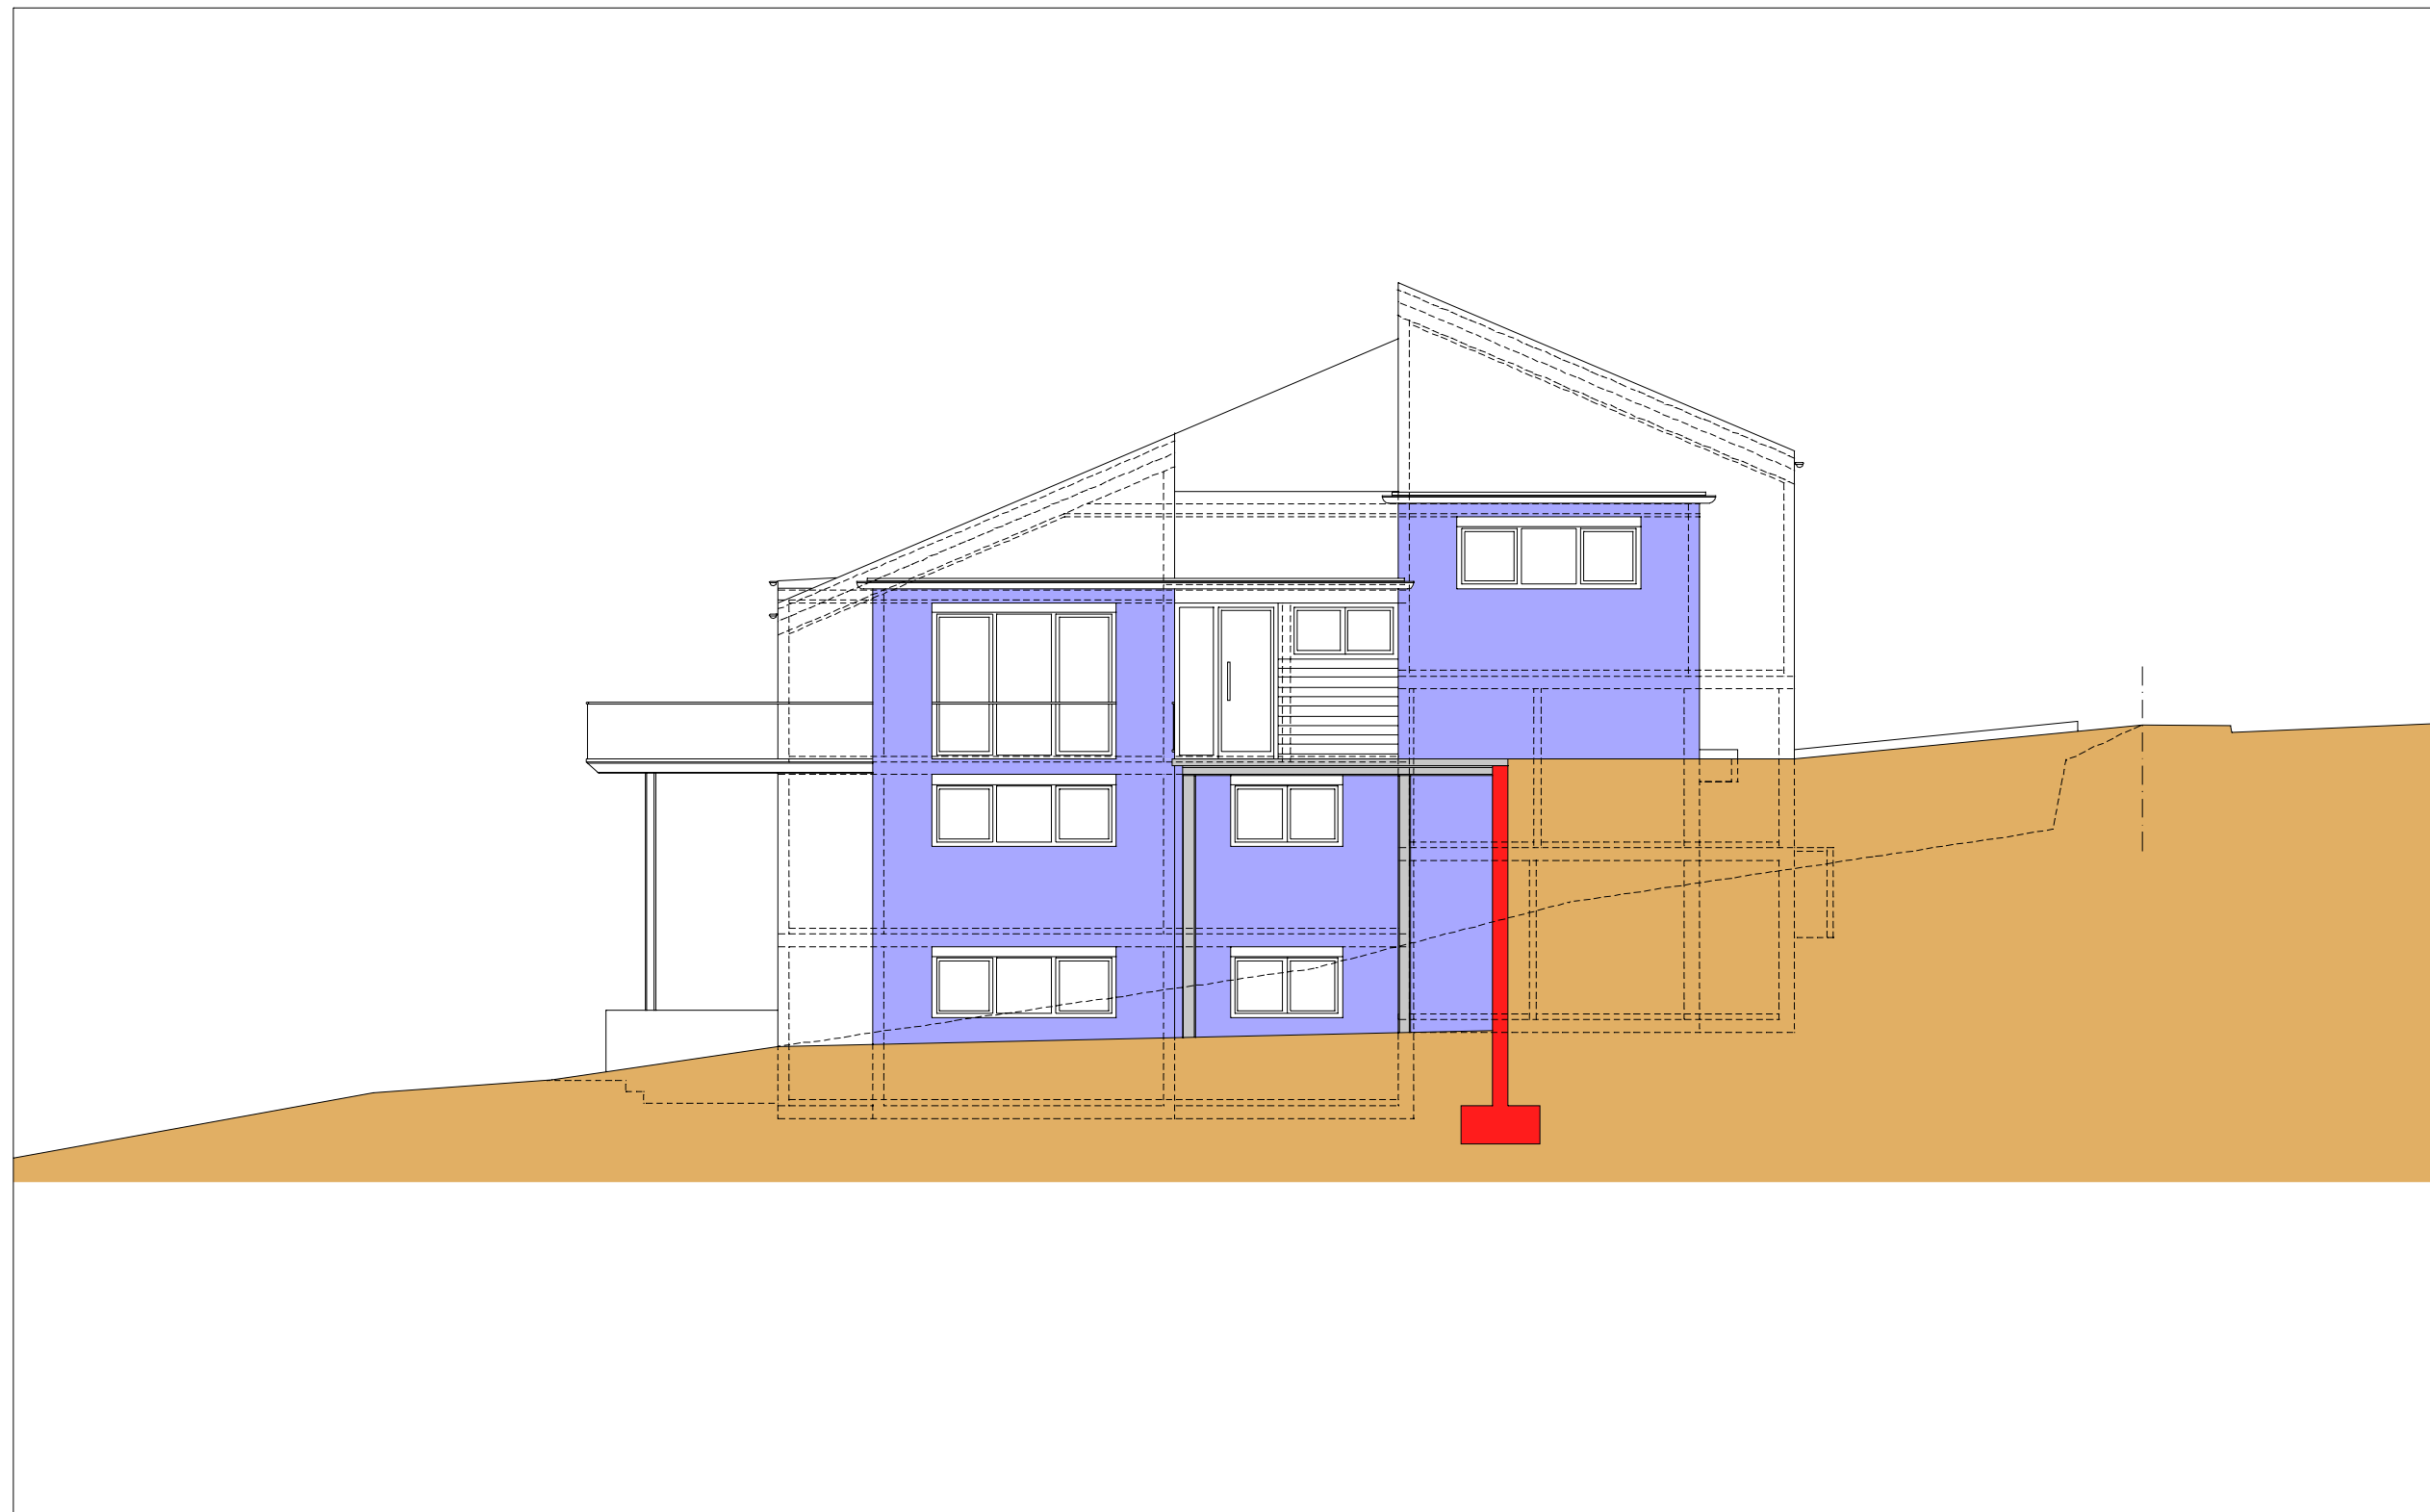

DOPPELHÄUSER DANZIGER STRASSE LÖRRACH

ARCHITEKTURBÜRO CLAUDIO GU DA RHEINFELDEN

ANSICHT VON SÜDEN