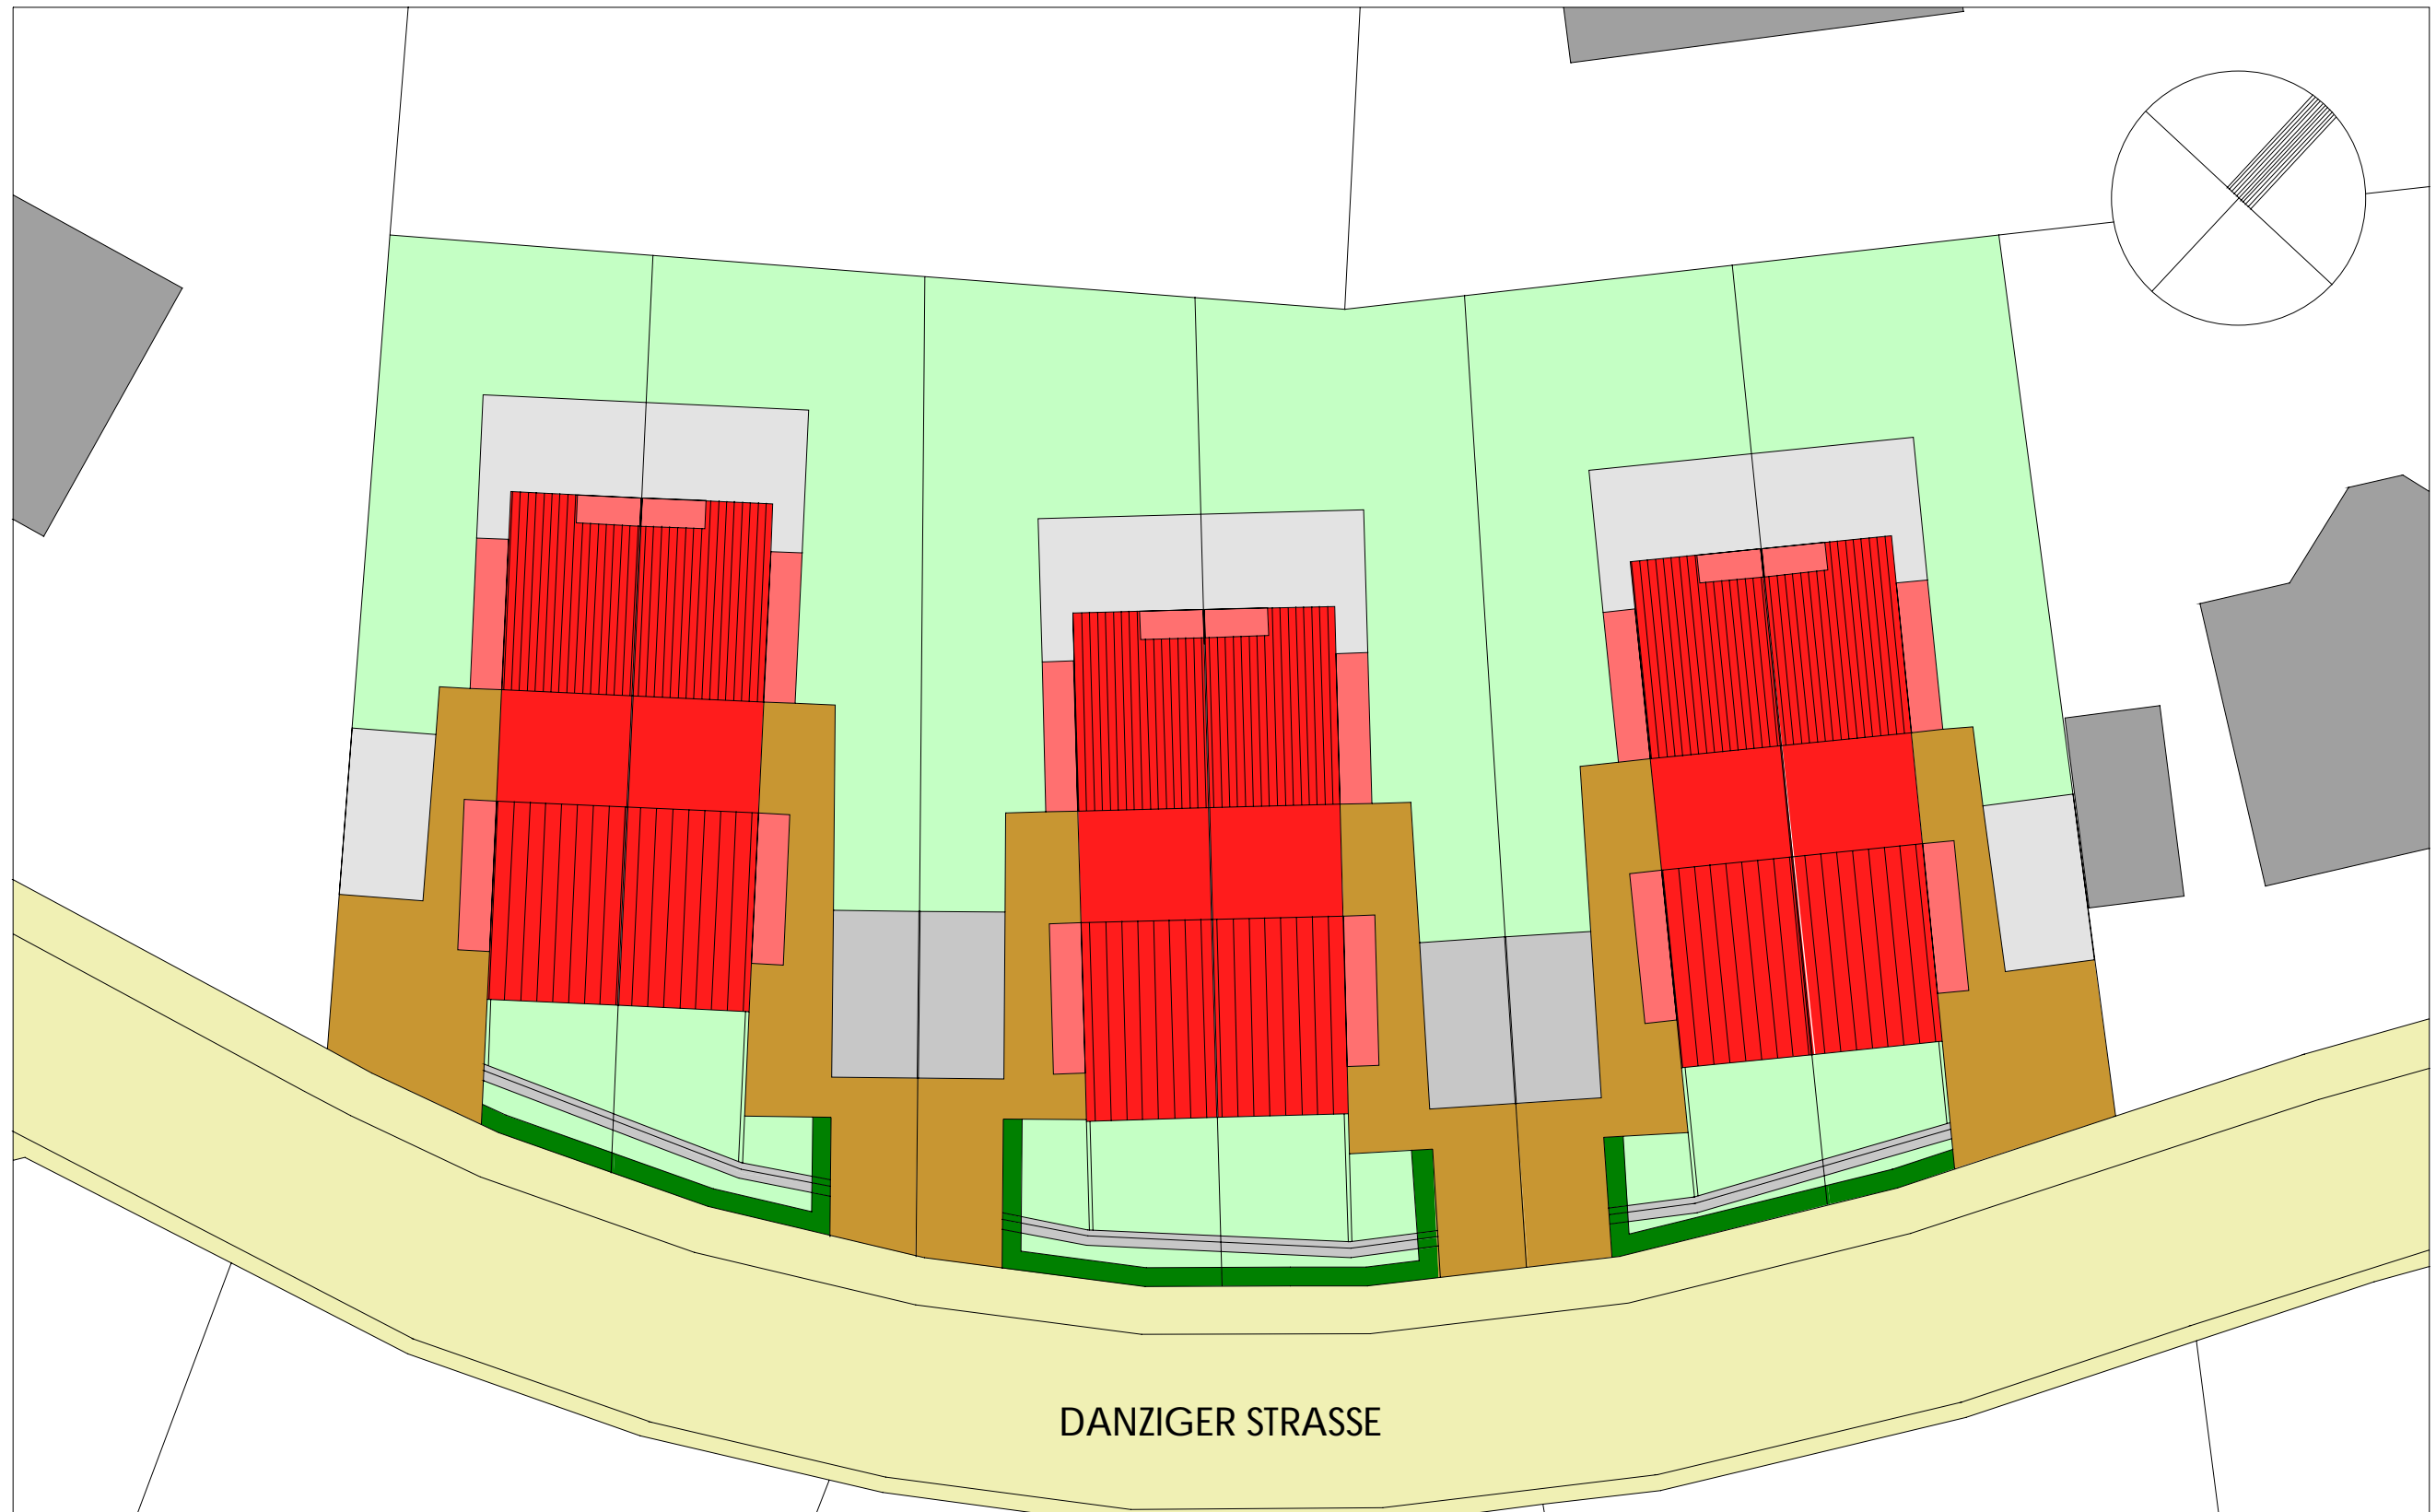

# DOPPELHÄUSER DANZIGER STRASSE LÖRRACH

ARCHITEKTURBÜRO CLAUDIO GUIDA RHEINFELDEN